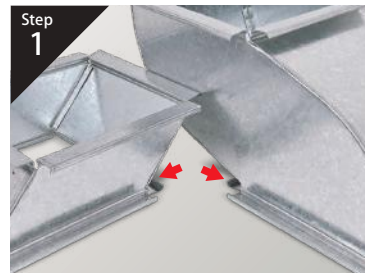

Hand fastener

はめ太郎

Point

お客様の『こんな商品があったら』から出来ました！

- エルボ内角やホッパーの鋭角はハンマーでコーナーが入らない…。などの声から開発されました。

ありそうでなかった
はめ込み専用工具！
使いやすさを追求して
新登場！

製品紹介を動画で
ご覧いただけます！

ハンドファスナー

名称	加工板厚	タイプ
はめ太郎	t0.5 ~ t0.8	コーナーはめ込み専用

ホッパー鋭角やエルボの内Rでハンマーでコーナーが入らない場合に…

はめ太郎なら楽々！

フカガワ TEL.048-257-3111
〒332-8555 埼玉県川口市西青木2-9-5

[MAIL] fukagawa@ductnet.com
[URL] <http://www.ductnet.com/>