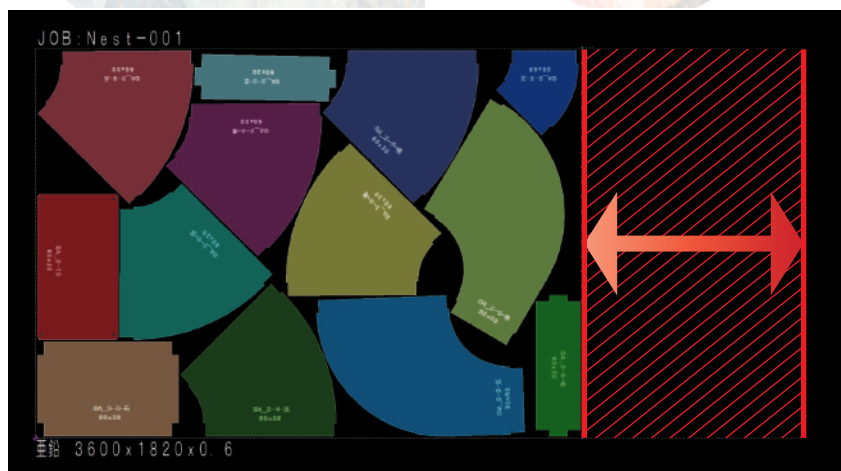

世界最高基準の高歩留まり
Sheet Partner - シートパートナー -

ダクト業界初

FAirCAM® 連携
NESTING
SOFT
AIネスティングソフト

自動ネスティング | FAirCAM

AI ネスティング | Sheet Partner

開口数も追加可能

IT 導入補助金
にも対応

AI が高歩留まりを実現！
手動ネスティング不要で
時間短縮！ 効率化！