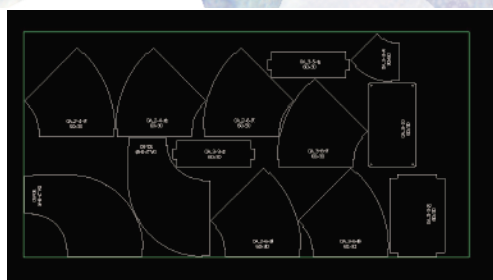

世界最高基準の高歩留まり
Sheet Partner - シートパートナー -

ダクト業界初

FAirCAM® 連携
NESTING
SOFT
AIネスティングソフト

自動ネスティング | FAirCAM

AI ネスティング | Sheet Partner

開口数も追加可能

IT 導入補助金
にも対応

AI が高歩留まりを実現！
手動ネスティング不要で
時間短縮！ 効率化！