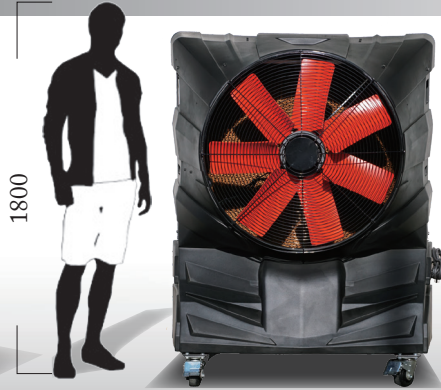

疾風 (三相200V)

型式	EA-JA86ML2
空気流量	27,800m ³ /h
最大風速	13M
タンク容量	189L
仕様電圧	三相200V

DUCT COOLER

DCT220-D2 (三相200V)

型式	EA-DCT 220-D2
空気流量	22,000m ³ /h
風速最大値	16.4M
電流・電圧	1,500W/6A
本体サイズ	H1,960/W1,120/D1,120
タンク容量	190L
総重量	90Kg/280Kg
仕様電圧	三相200v

**大容量ハイパワーモーター
風速最大20.5メートル!!
風到達距離50メートル!!
国内最大級のハイパワー!!**

レンタル開始 | **3~4カ月でOK!** 夏のシーズンだけでもレンタル可能